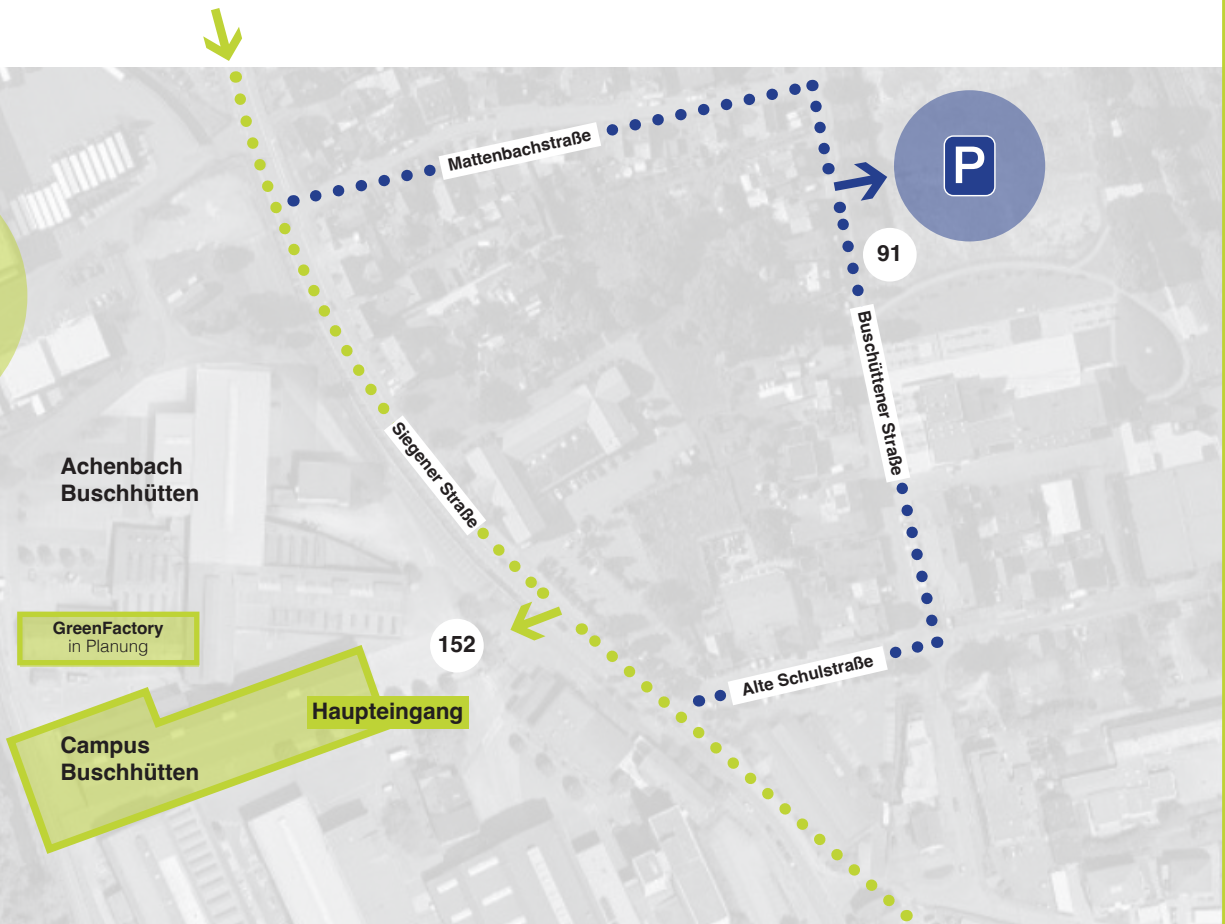

Aus Richtung Norden kommend

- Am Autobahnkreuz **19 Kreuz Olpe-Süd** von der **A45** auf **A4 Richtung Kreuztal** wechseln
- **A4** folgen und weiter auf **B54**
- **B54** bis zur **Ausfahrt Buschhütten** folgen, rechts abfahren und rechts abbiegen
- rechts auf **Siegener Straße** abbiegen

1. **P**
2. links auf **Mattenbachstraße** abbiegen
   - rechts auf die **Buschhüttener Str.** abbiegen

Campus Buschhütten

SDFS Smarte
Demonstrationsfabrik
Siegen GmbH
Siegenger Straße 152
57223 Kreuztal

Parkinformationen und Zugang zum Campus

- Der Campus Buschhütten befindet sich auf dem Gelände der Firma Achenbach Buschhütten GmbH & Co. KG.
- Bitte nutzen Sie den in der Abbildung **blau** markierten Parkplatz auf dem Sportplatz Buschhütten, Buschhüttener Str. 91

Aus Richtung Süden kommend

- Bei Ausfahrt **21 Siegen** in **B62** Richtung Siegen/Si.-Eiserfeld/Kreuztal einfädeln.
- Weiter auf **B62** bis zur Ausfahrt und hier Richtung **U30/Kreuztal/Netphen/Siegen** fahren
- Weiter auf **B54** und dieser bis zur **Ausfahrt Buschhütten** folgen, abfahren und links abbiegen
- Rechts auf **Siegenger Straße** abbiegen

1. **P**
2. Rechts auf **Alte Schulstraße** abbiegen
   - Links auf die **Buschhüttener Str.** abbiegen